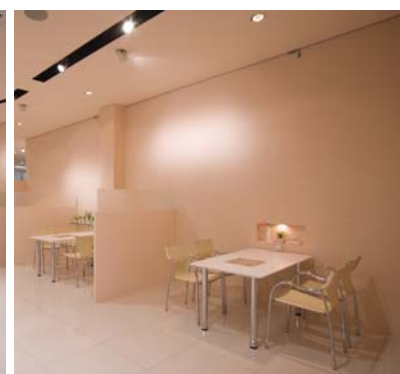

トヨタカローラ石川松村店

所在地 石川県金沢市松村
竣工年 2008年9月
延べ面積 781㎡
構造規模 S造 2F
施設内容 店舗

カローラ店 ファミリーであたたかいインテリア。